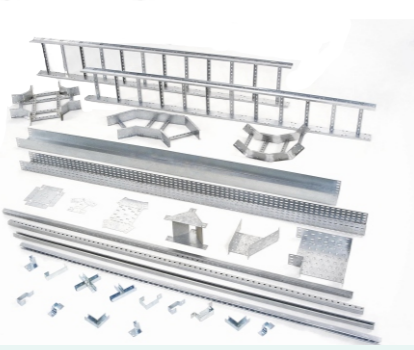

CONDULETES E CAIXAS

Conduletes de PVC, Conduletes Múltiplos, Tampões, Conectores e Adaptadores para Conduletes, Sistemas Plastibox.

Toda linha de TGVP em alumínio para instala com seus

ELETROCALHAS

Eletrocalhas, Curvas, Perfilados, Leitões, Caixas e Dutos, Eletrocalha Galvanizada, Elementos de Fixação, Sistema, Junções, Eletrocalhas Perfuradas.

ELETRODUTOS

Eletrodutos Galvanizado Fogo (NBR 5597 5598)Eletrolíticos Luvas Curvas Acessórios, Flexíveis TGVP, com terminais Fixos Giratórios, Conduites Corrugados em Polietileno de todos diâmetros.

MATERIAIS ELÉTRICOS

TERMINAIS

Terminais de compressão, Luvas, Terminais tipo Pino, Tubular, Garfo e Olhal. Luva emendas, Terminais de Bateria, Terminais de Aterramento entre outros.

CHAVES DE PARTIDA

Desenvolvemos Quadros de Comando de acordo com necessidade do projeto, Chaves de Partida Direta, Estrela Triângulo

QUADROS DISTRIBUIÇÃO

Painéis, Quadros de Força e Comando para montagem de sistemas Elétricos de diversos tamanhos. Fornecemos os painéis montados mediante o Projeto e sob Proteção IP55

WEG DRIVERS

Inversores de Frequência, Soft Starters, Servos, Nobreaks, Conversores CA/CC. Toda linha de de CLP (Controlador Lógico Programável) IHM (Interface Homem Máquina) Linha MT de 4,3" 7"